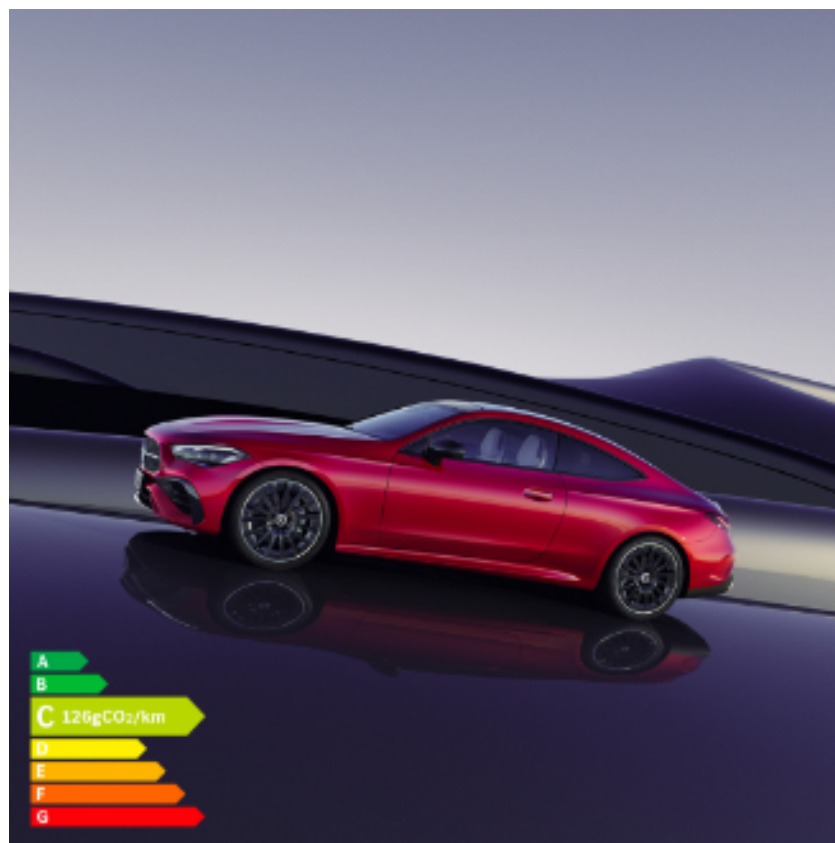

Nouveau Mercedes CLE Coupé

Le 7 mai 2024 - Nouveauté

Découvrez le nouveau Mercedes CLE coupé, l'essence même de la sportivité Mercedes-Benz dans un design élégant.

Sécurité, confort et technologie de pointe sont les mots clés du nouveau modèle !

Personnalisez son intérieur, ajustez les éclairages d'ambiance comme vous le souhaitez parmi 64 couleurs disponibles.

Profitez de 4 places pour un confort maximal et d'une capacité de chargement de 420L.